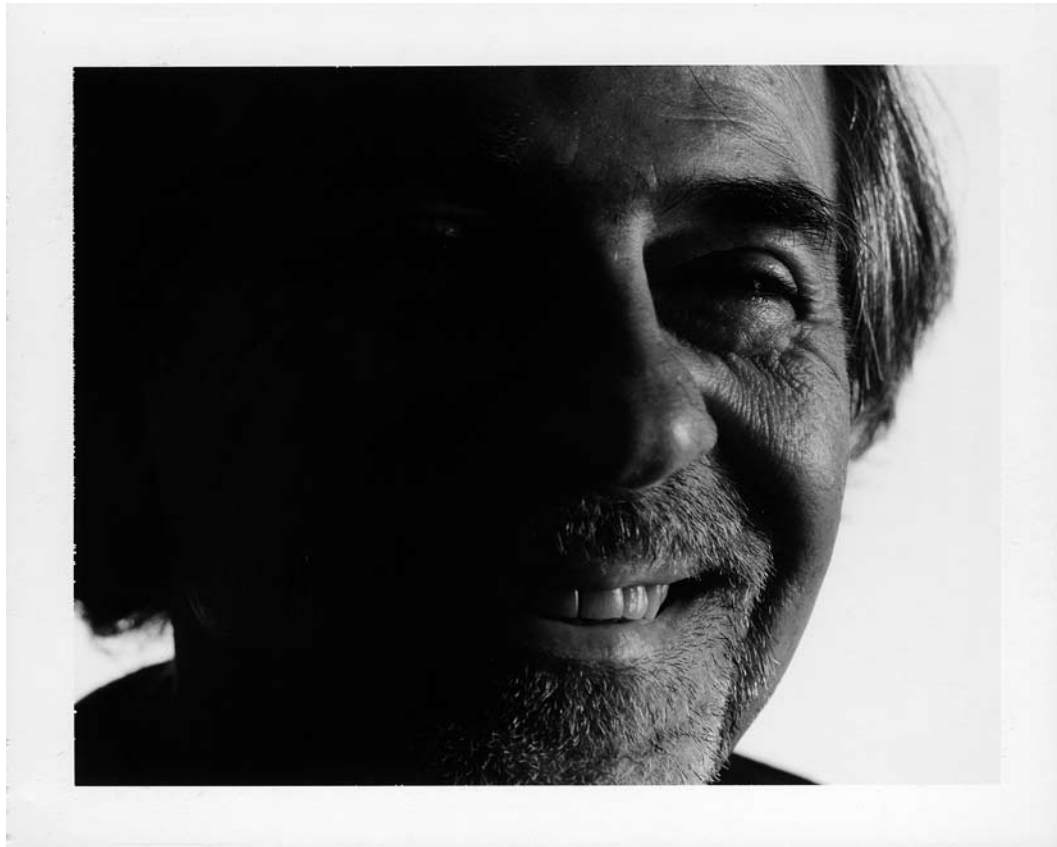

2002 Les Portraits des amis
Giorgio Moiso
Polaroid K22404A534 3B
su plexiglass e alluminio
cm 10,6x13,2 circa