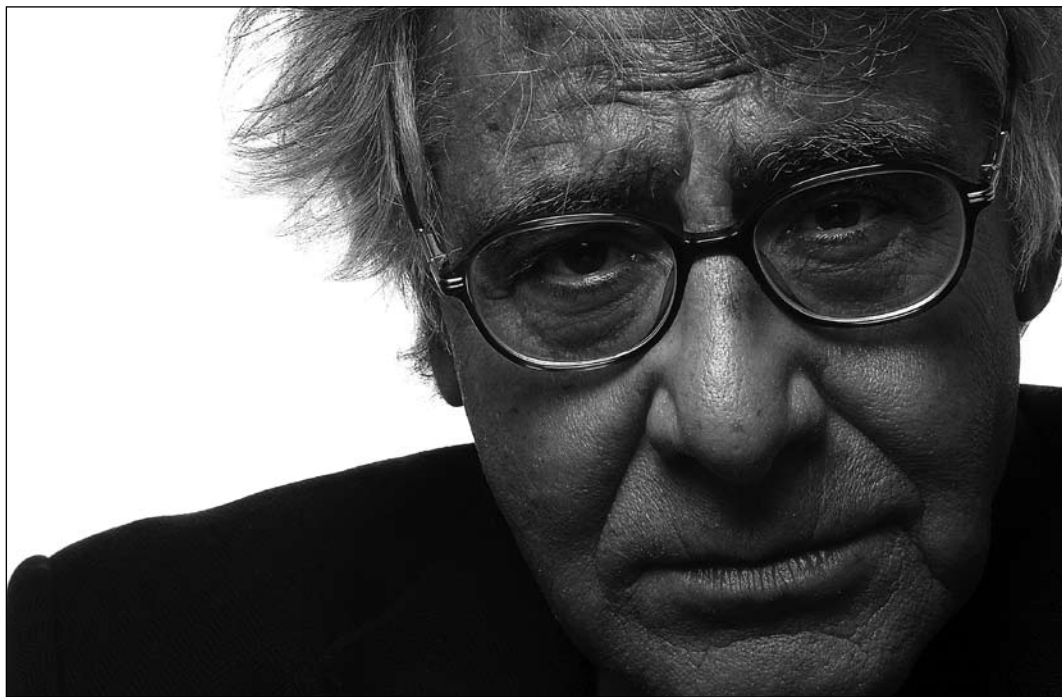

les portrait des amis

2002 Les Portraits des amis
Bruno Locci
Stampa lambda
su plexiglass e alluminio
cm 80x125

2002 Les Portraits des amis
Gianni Celano Giannici
Polaroid J22404A502 3C
su plexiglass e alluminio
cm 10,6x13,2 circa