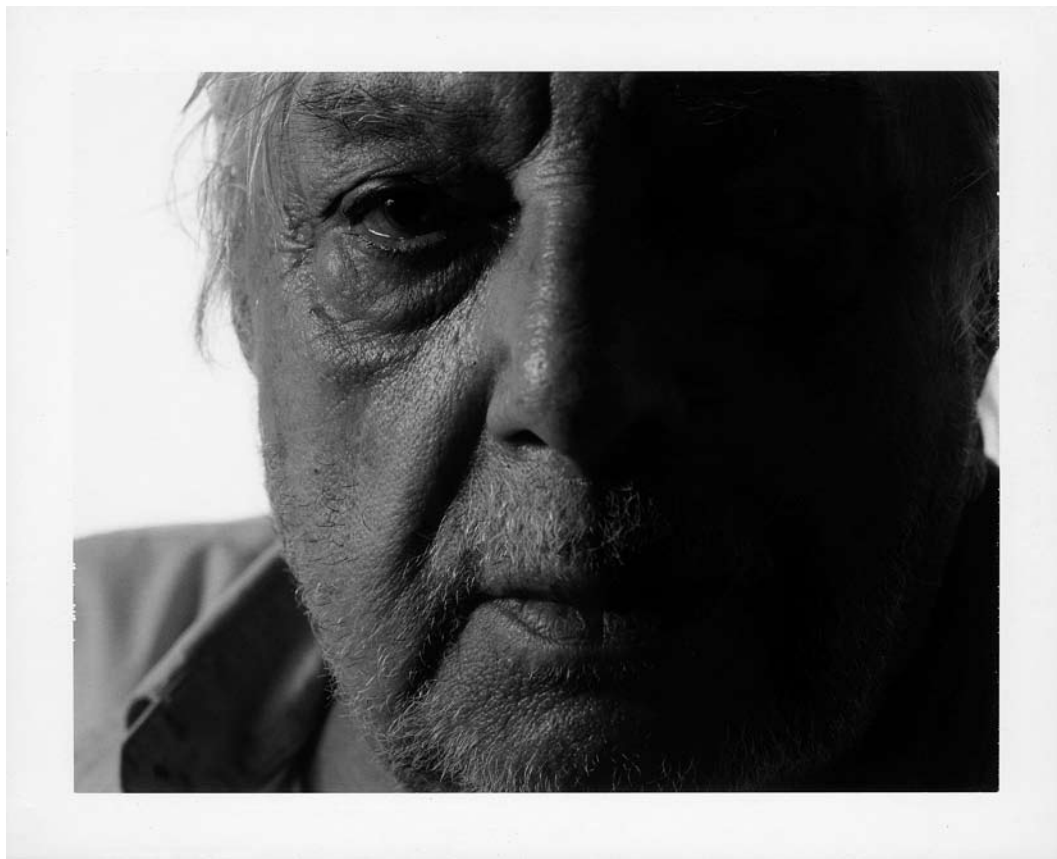

2002 Les Portraits des amis
Serge Vandercam
Polaroid J22404A502 3C
su plexiglass e alluminio
cm 10,6x13,2 circa